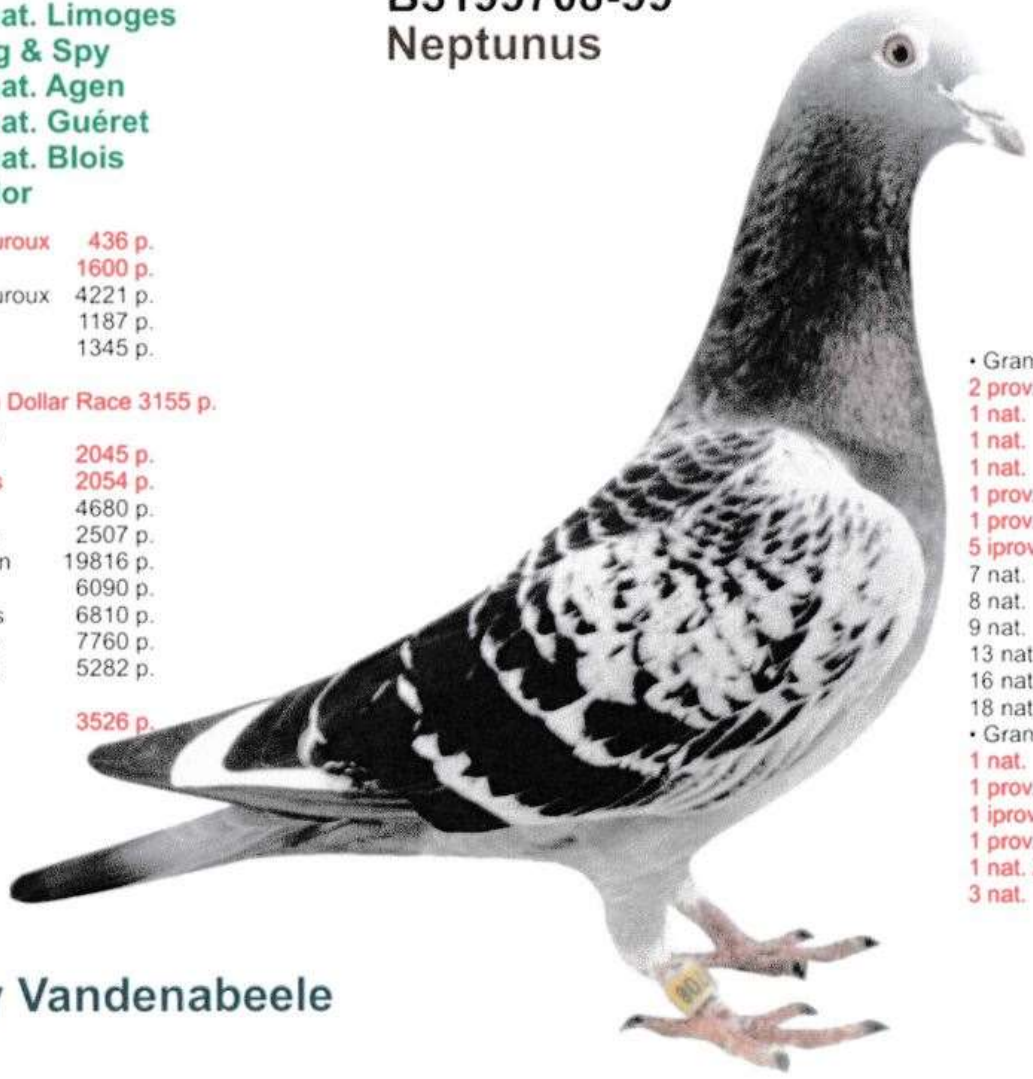

B3199708-99 Neptunus

Grandson Kleinen
Grandson 1 nat. Limoges
Sire Lion King & Spy
Grandsire 1 nat. Agen
Grandsire 1 nat. Guéret
Grandsire 1 nat. Blois
Brother Condor

1 prov. Châteauroux 436 p.
2 prov. Ruffec 1600 p.
8 prov. Châteauroux 4221 p.
15 prov. Blois 1187 p.
21 prov. Blois 1345 p.

• Sire of Spy:
2 Sun City 1 Million Dollar Race 3155 p.

• Sire of Lion King:
1 prov. Tours 2045 p.
5 prov. Bourges 2054 p.
10 prov. Ablis 4680 p.
11 nat. Z Souillac 2507 p.
13 nat. Argenton 19816 p.
35 prov. Ablis 6090 p.
37 nat. Z Limoges 6810 p.
40 nat. Souillac 7760 p.
66 nat. Souillac 5282 p.
• Sire of Bambula:
3 prov. Tours 3526 p.

• Grandsire of a.o.
2 prov. Ace MD KBDB
1 nat. Guéret 17430 |
1 nat. NPO Tours 9061 |
1 nat. Agen 5507 |
1 prov. Blois 1463 |
1 prov. Blois 1319 |
5 improv. Blois 2974 |
7 nat. Guéret 11894 |
8 nat. Châteauroux 15902 |
9 nat. NPO Châteauroux 4260 |
13 nat. NPO Orléans 9040 |
16 nat. NPO Tours 6238 |
18 nat. NPO Salbris 7573 |
• Grandchildren are parents of:
1 nat. Limoges 13781 |
1 prov. Bourges 6970 |
1 improv. Bourges 2883 |
1 prov. Tours 2349 |
1 nat. Z Argenton 343 |
3 nat. Guéret 14362 |

Gaby Vandenabeele